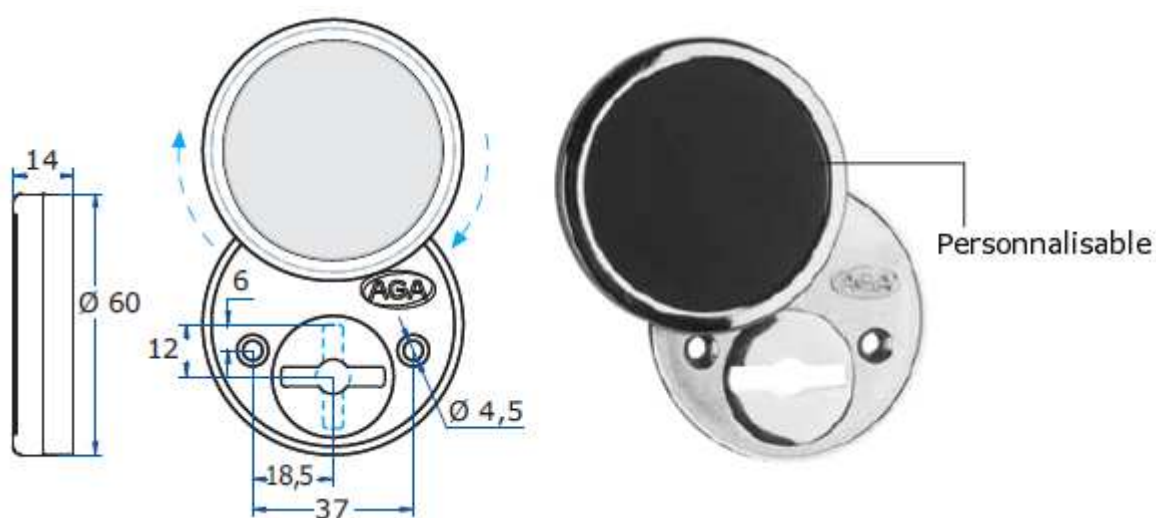

*Entrée de clé AGA2947
Avec masque et écu tournant*

Masque personnalisable

Réf. ROSAGA2947